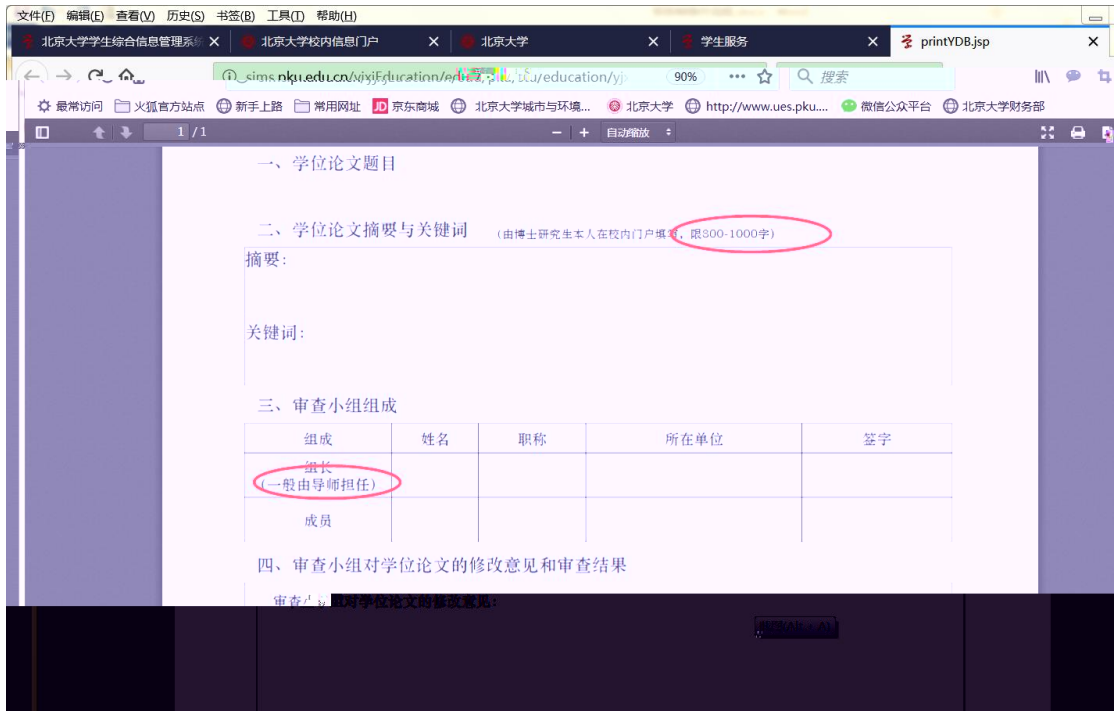

研究生院业务

培养办学籍 (电话62751352)

查询和修改个人基本信息 填写学籍卡

首注册历史	查看/打印学籍卡	查
首学籍异动/打印申请表	填写学籍异动申请	查
京籍在学证明	查看奖惩信息	非
期访学	国际交流资助申请/查询审批结果	短
培养办学籍 (电话62751358)	培养办学籍	

维护个人培养计划 中期退课申请

培养环节录入及打印 查询培养环节

4

5